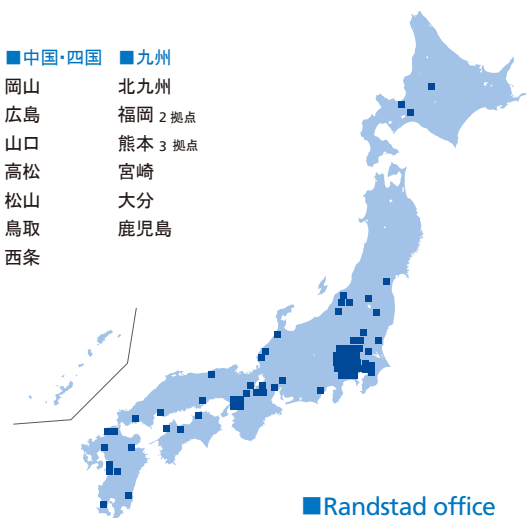

1960年にオランダで生まれたランスタッドは、現在世界39の国と地域に4,500以上の拠点を置く、世界最大級の総合人材サービス企業です。グローバルな活動で培った豊富な経験と実績、そして世界各国で成功したユニークなランスタッドのサービスに、日本のビジネス環境や人材開発に合わせたビジネスモデルを提供することで、新たな人材サービスの価値を創造しています。

“good to know you”は、創業以来大切にしている、私たちの基本姿勢です。私たちは“good to know you”の考え方にに基づき、「日本のビジネスについて」「人材業界について」「働く人について」、そのすべてを深く理解することを大切にしております。

私たちは何よりも皆さまのニーズを理解し、最良のサービスを提供することを約束します。まずは、ランスタッドについて知ってください。そして、皆さまについてお聞かせください。全力を尽くします。

good
to know
you

company profile

ランスタッド株式会社 (2013年3月現在)

- | | |
|--|--|
| <p>■社名: ランスタッド株式会社</p> <p>■設立: 1980年8月</p> <p>■代表者: 代表取締役会長兼CEO マルセル・ウィガース
代表取締役社長兼COO 井上守</p> <p>■住所: 〒102-8578 東京都千代田区紀尾井町4-1
ニューオータニガーデンコート21F</p> <p>■資本金: 1億円</p> | <p>■事業内容: 人材派遣サービス/紹介予定派遣サービス/人材紹介サービス
再就職支援サービス/アウトソーシング事業</p> <p>■拠点数: 75拠点 (日本国内)</p> <p>■事業許可番号: 一般労働者派遣事業許可番号 般13-010538
有料職業紹介事業許可番号 13-ユ-010554</p> <p>■URL: www.randstad.co.jp</p> |
|--|--|

全国に75拠点を構える総合人材サービス会社です

オフィス一覧 (2013年9月現在)

- | | | | | | | | |
|--|--|--|--|---|---|--|--|
| <p>■北海道
札幌
旭川
千歳</p> <p>■東北
仙台
米沢
郡山</p> | <p>■甲信越
新潟
五泉
長岡
燕三条</p> <p>■北陸
金沢
福井
坂井</p> | <p>■北関東
那須
宇都宮 3拠点
清原
筑西
小山
古河
水戸
日立
つくば
足利
高崎
伊勢崎</p> | <p>■南関東
さいたま
草加
熊谷
久喜
所沢
千葉 2拠点
柏
船橋
西船橋
横浜 2拠点
厚木</p> | <p>■東京
日本橋
紀尾井町
新宿 2拠点
秋葉原
立川 2拠点</p> <p>■東海
静岡
名古屋
四日市</p> | <p>■近畿
大阪
天満
難波
京都
神戸
草津
大津
近江八幡
水口</p> | <p>■中国・四国
岡山
広島
山口
高松
松山
鳥取
西条</p> | <p>■九州
北九州
福岡 2拠点
熊本 3拠点
宮崎
大分
鹿児島</p> |
|--|--|--|--|---|---|--|--|